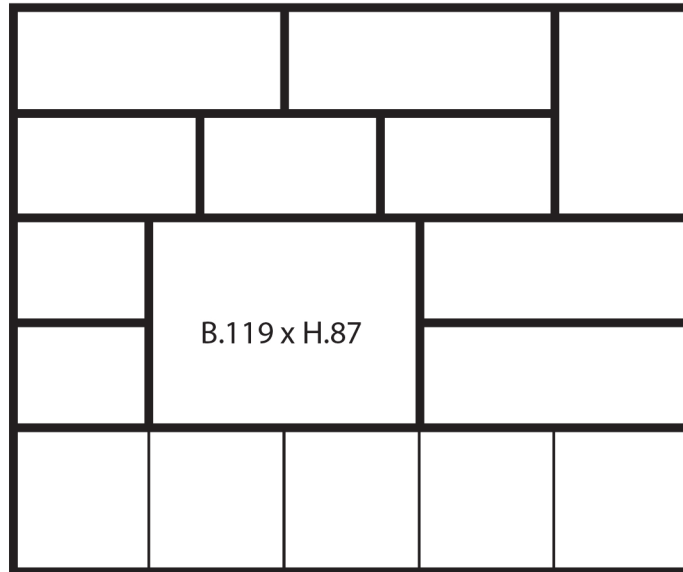

Libra **TV WALL**
STANDAARD

B.300 x D.40 x H.250

Spots	
1 spot met trafo	€ 60
2 spots met trafo	€ 120
3 spots met trafo	€ 155
4 spots met trafo	€ 200
5 spots met trafo	€ 220
6 spots met trafo	€ 240
7 spots met trafo	€ 260
8 spots met trafo	€ 280